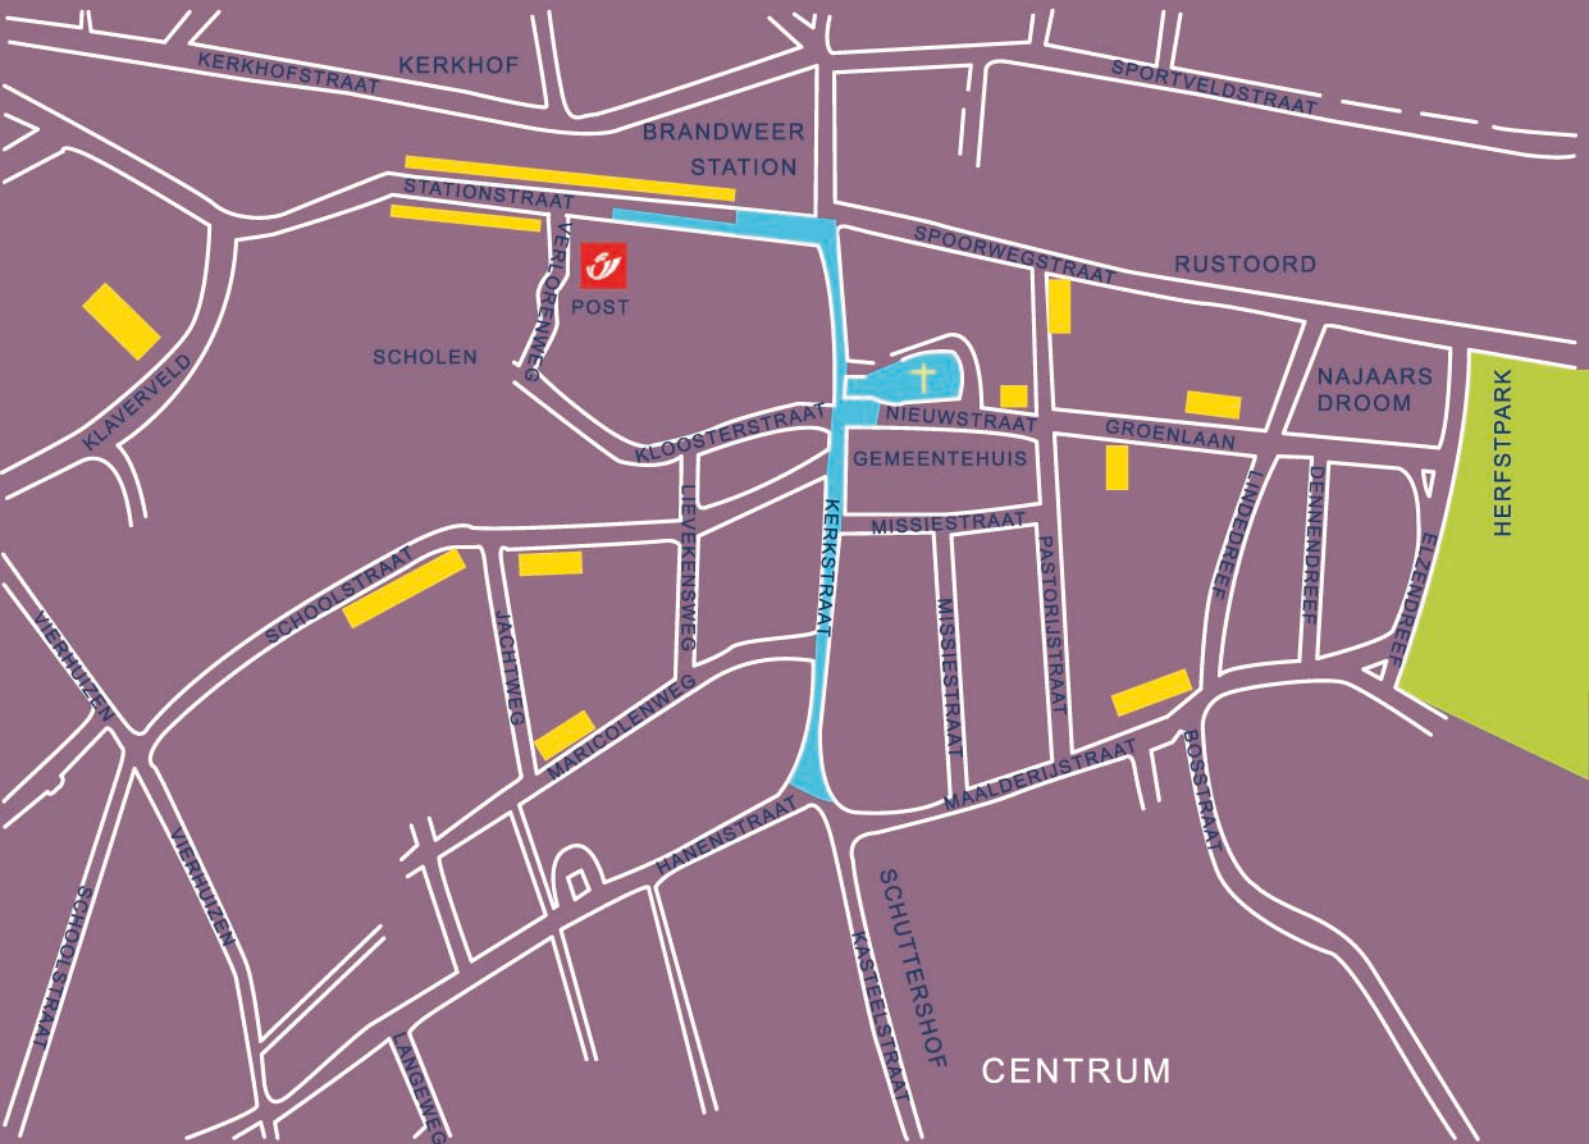

# PARKING ZONES

-  Parkeren met beperkte duurtijd (blauwe zone), schijf verplicht. Tussen 9.00u – 18.00u met een max. van 2.00 u. Uitgezonderd op donderdag van 6.00u -14.00u (wekelijkse marktdag)
-  Langparkeren: gratis