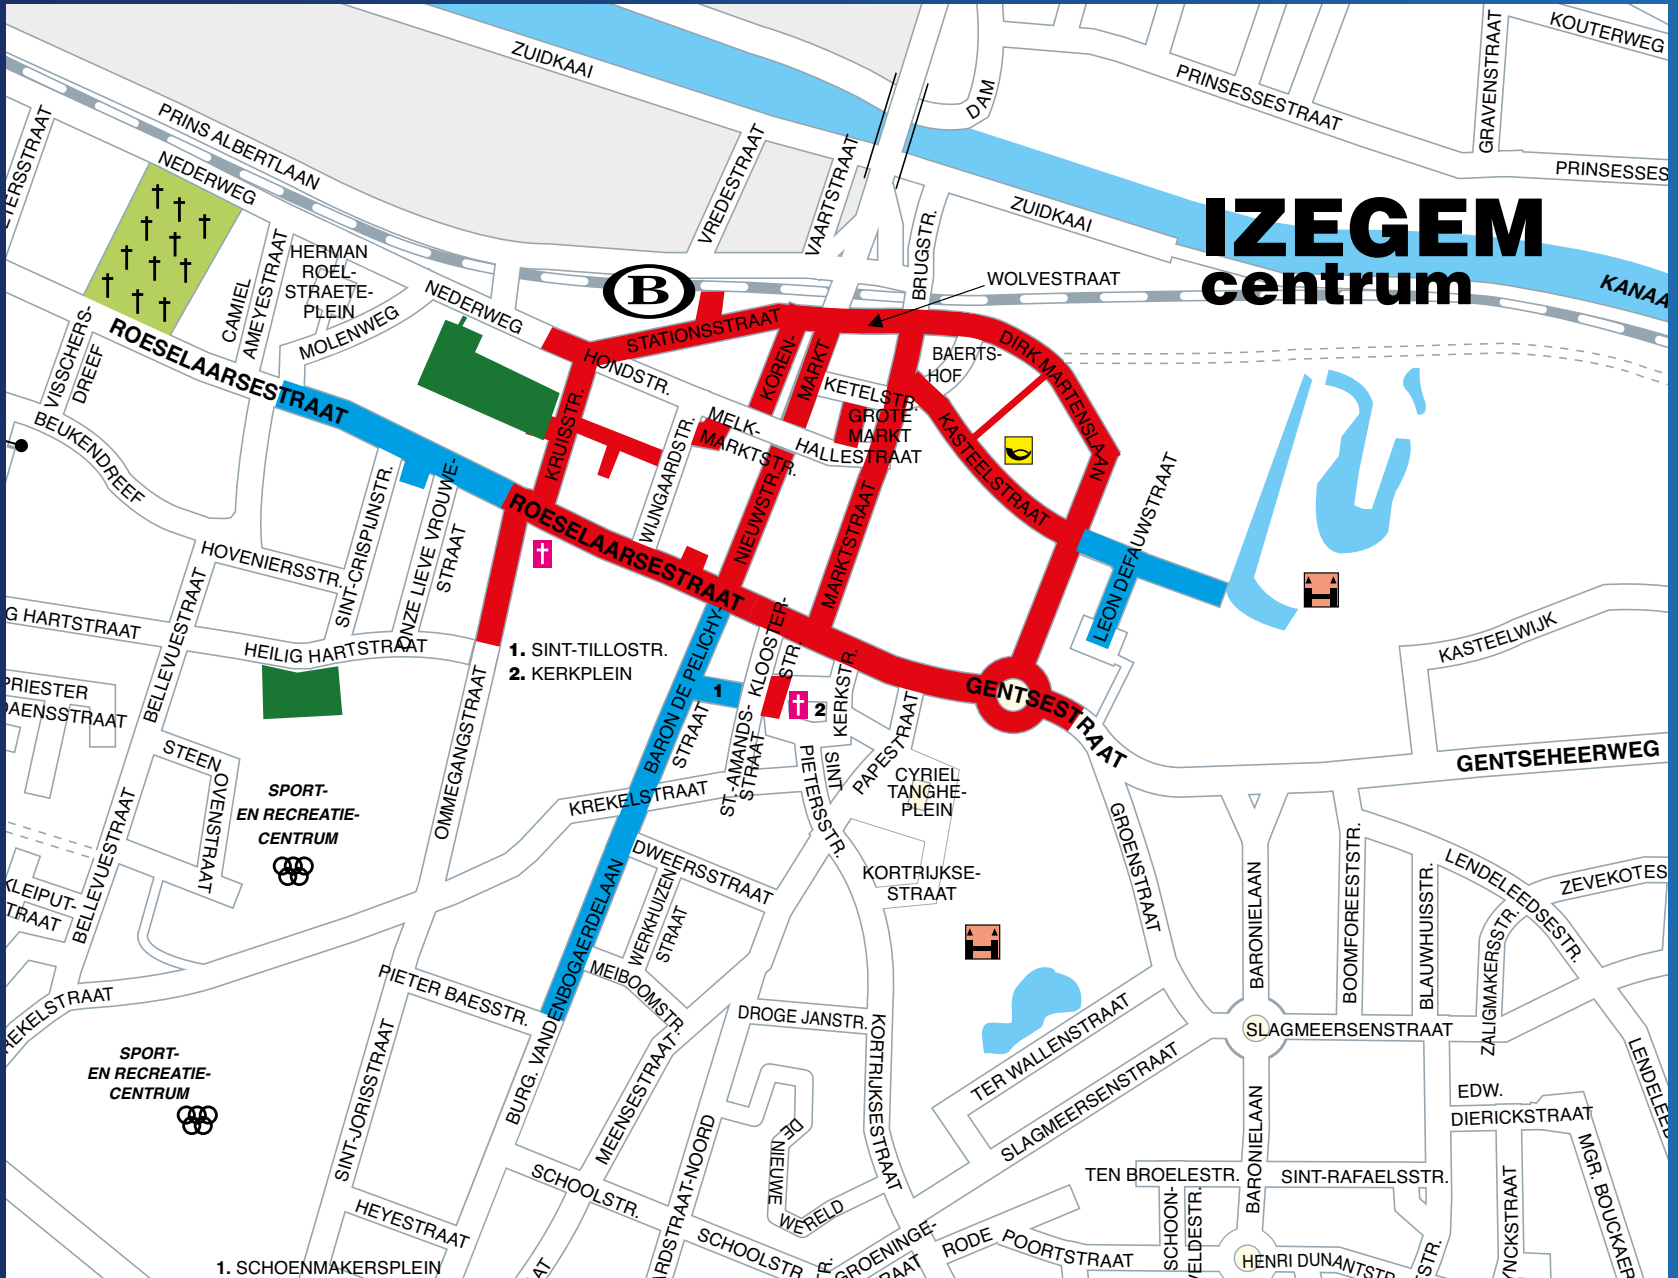

Parkingshop Izegem

Korenmarkt 10 (Stadhuis)
8870 Izegem
izegem@parkeren.be
Tel: 0471 51 28 29

Openingsuren

Elke dinsdag van 16u00 tot 18u00

Parkingshop Roeselare

Wallenparking, Wallenstraat 49
8800 Roeselare
Tel: 051 20 61 85
Fax: 051 25 32 75

Openingsuren

Ma-Vrij: 9u00 - 12u30 / 13u30 - 17u30
Do: avondopening tot 20u00
Zat: 9u00 - 12u30

Parkeertijd	
	Blaauwe zone (max 2 uur met parkeerschijf)
	Blaauwe zone (4 uur)
	Betalende zone

IZEGEM centrum