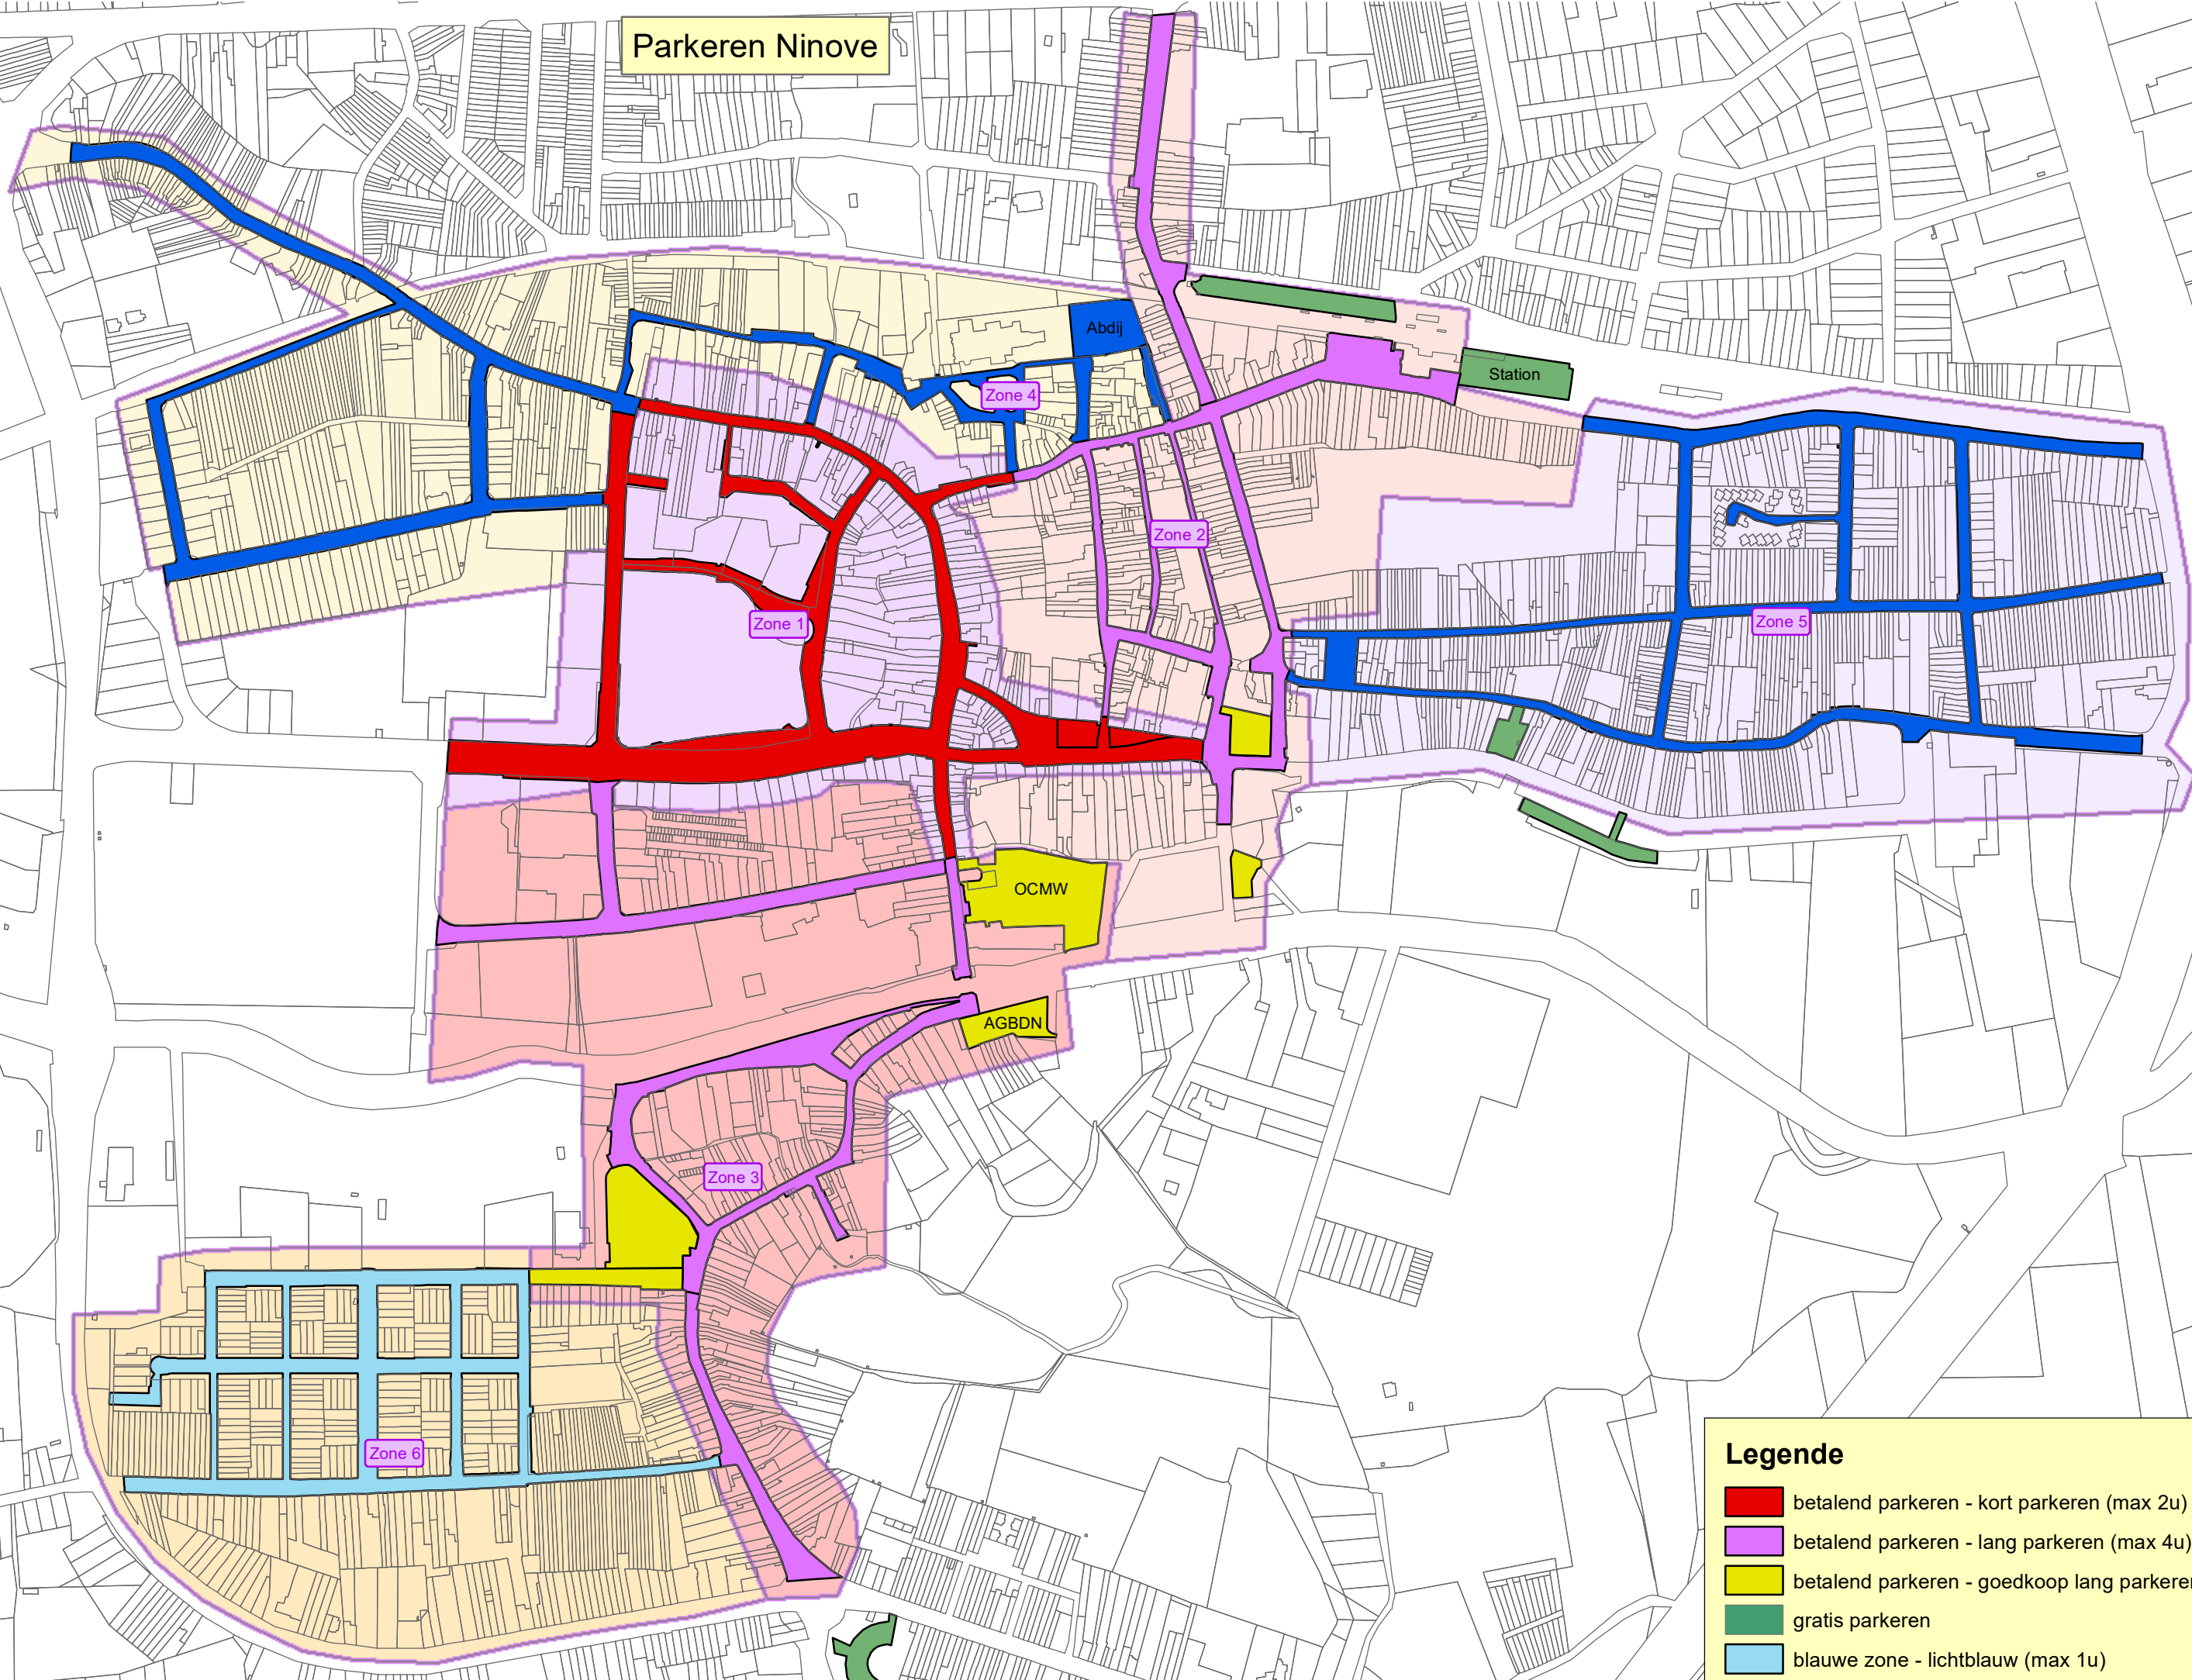

# Parkeren Ninove

### Legende

|  |  |
|--|--|
|  | betalend parkeren - kort parkeren (max 2u)           |
|  | betalend parkeren - lang parkeren (max 4u)           |
|  | betalend parkeren - goedkoop lang parkeren (max 24u) |
|  | gratis parkeren                                      |
|  | blauwe zone - lichtblauw (max 1u)                    |
|  | blauwe zone - donkerblauw (max 2u)                   |